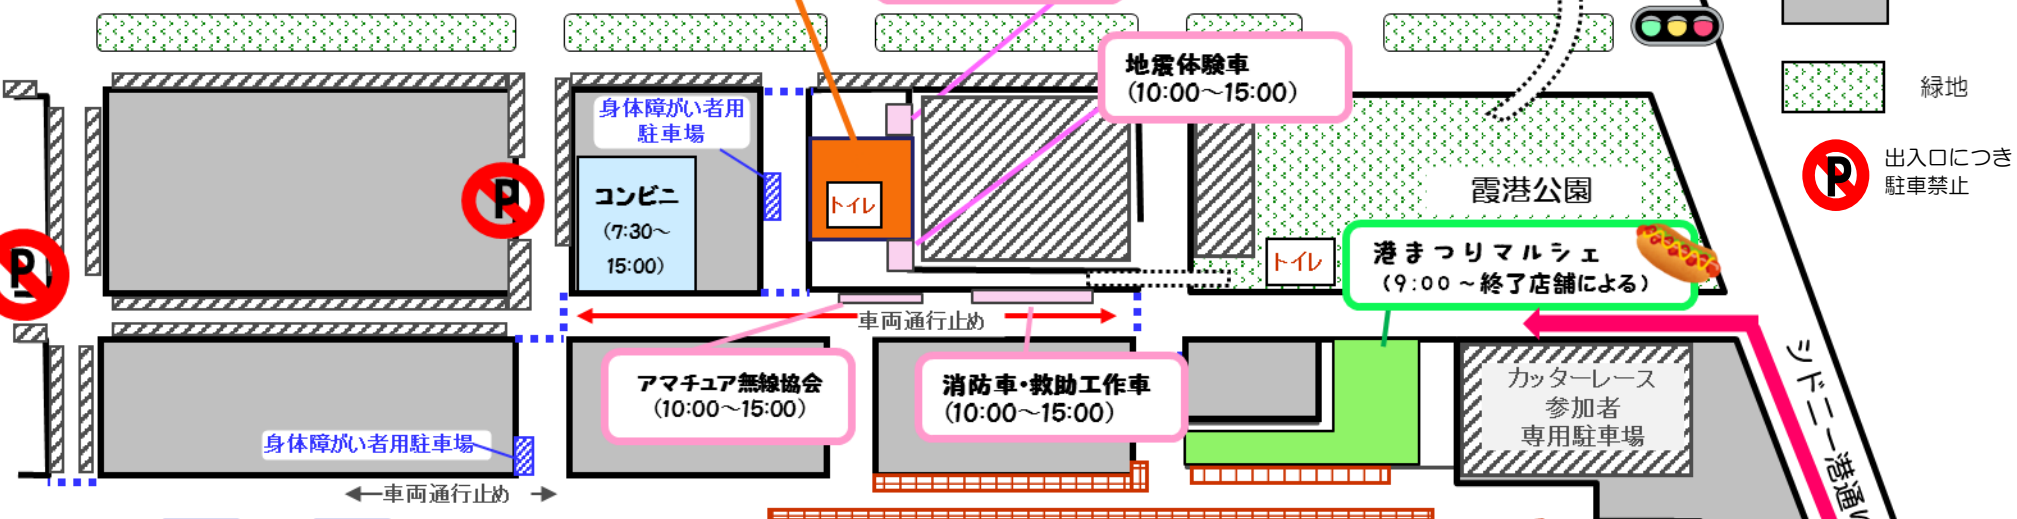

四日市港ポートビル内

[1階] * 関係機関展示ブース
(9:30~15:00)

[14階] * 展望展示室「うみてらす14」
無料開放(9:30~21:00)

*ここにゆうどうくん登場
(10:00 11:00 13:00 14:00 15:00)

[地下1階] * 港まつり本部
* 救護所

* 関係機関展示ブース(9:30~15:00)
* こども縁日(9:30~16:00)

[12階] * Cafe port12
(10:00~17:00)

移動天文車きらきら号
(10:00~15:00)

地震体験車
(10:00~15:00)

シドニー港公園

シスパ(SYSPA)
ブリッジ

駐車場

進入不可

緑地

出入口につき
駐車禁止

ゆりかもめ
●港めぐり
※当選通知必要
・8:50・9:50
・10:50・11:50
・14:40・15:40

鳥羽丸
●一般公開
9:30~12:30
14:50~16:00
(どなたでも見学可)
●体験航海
※当選通知必要
13:00

あおたき
●一般公開
10:30~15:00
(どなたでも見学可)
●放水実演
カッター大会決勝前
(15:00頃予定)

カッターレース会場
(8:30~16:25)
出場は事前募集済