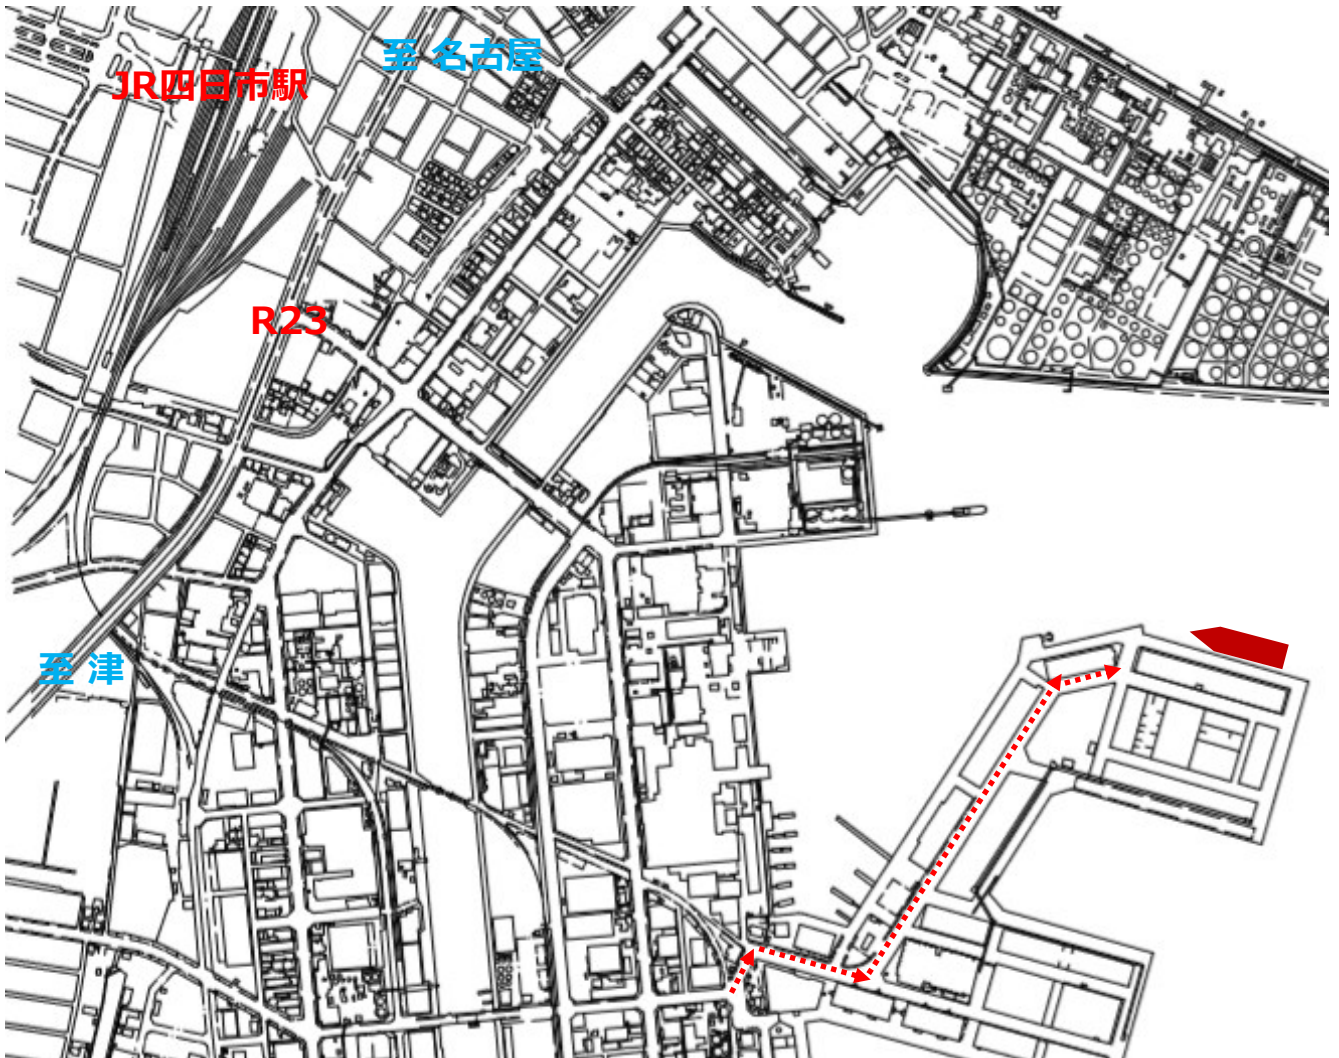

お知らせ

11月17日(土)「ぱしふいっくびいなす」は
第3埠頭15号岸壁(千歳地区)に着岸します

第3埠頭15号岸壁 (千歳地区)

※駐車場に限りがあります。