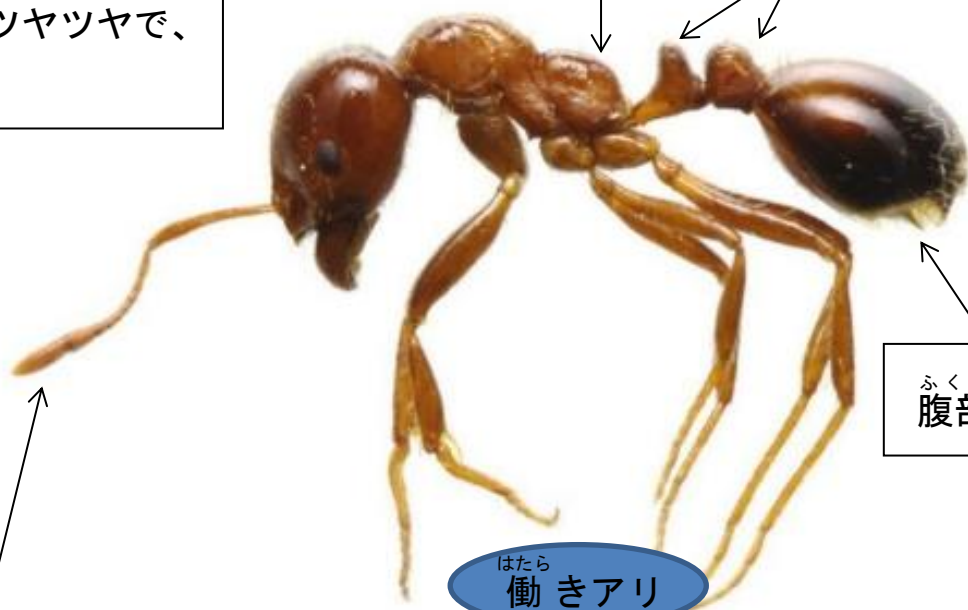

お知らせ

令和3年10月8日に霞ヶ浦北埠頭で、特定外来生物
のヒアリが発見されました。埠頭内で発見されたヒアリ
は、その場で駆除しておりますが、下記写真のようなア
リを万が一発見した場合は、素手で捕まえたり触らない
ように注意し、四日市港管理組合までご連絡ください。

ここにトゲがない

こぶが2つある

からだはツヤツヤで、
あかちやいろ
赤茶色。

ふくぶ くら いろ
腹部はやや暗めの色

はたら
働きアリ

たいちょう
体長 2.5 ~ 6 ミリ程度

しよっかく せんたん ふし
触角の先端が2節だけ
ふくらんでいる

おな はたら
同じ働きアリでも
大きさはバラバラ

れんらくさき 連絡先
よっかいちこうかんりくみあい 四日市港管理組合
こうえいか 港営課

059-366-7013